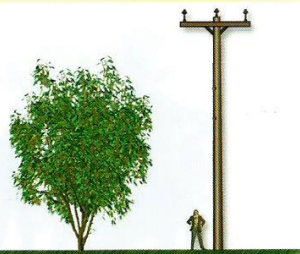

Espacement requis :

4 m

**Famille :** Rosacées

**Forme :** petit arbre

**Zone de rusticité :** 2

**Croissance :** moyenne

**Exposition :** soleil ou mi-ombre

**Hauteur :** 8 m

**Largeur :** 5 m

**Valeur ornementale :** moyenne

**Aspect :** port ovoïde et irrégulier ; branches érigées,  
légèrement tordues

**Disponibilité :** bonne

**Usages :** isolé, haie, massif et naturalisation ;  
approprié dans les petits jardins et les endroits exigus