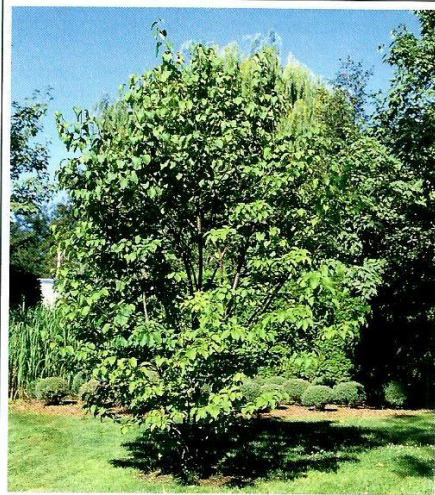

# Syringa reticulata

(*Syringa amurensis*)

Lilas japonais

Japanese Tree Lilac

Espacement requis :

4 m

**Famille :** Oléacées

**Forme :** petit arbre

**Zone de rusticité :** 2 a

**Croissance :** moyenne

**Exposition :** soleil

**Hauteur :** 8 m

**Largeur :** 6 m

**Valeur ornementale :** élevée

**Aspect :** port arrondi ; couronne aplatie et large ; rougeâtre ; tronc court ; tendance à devenir arbustif