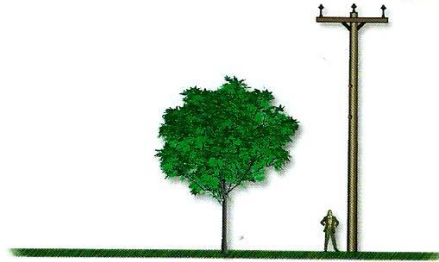

# Syringa reticulata

(*Syringa amurensis*)

Lilas japonais

Japanese Tree Lilac

Espacement requis :

4 m

**Famille :** Oléacées

**Forme :** petit arbre

**Zone de rusticité :** 2 a

**Croissance :** moyenne

**Exposition :** soleil

**Hauteur :** 8 m

**Largeur :** 6 m

**Valeur ornementale :** élevée

**Aspect :** port arrondi ; couronne aplatie et large ; rougeâtre ; tronc court ; tendance à devenir arbustif